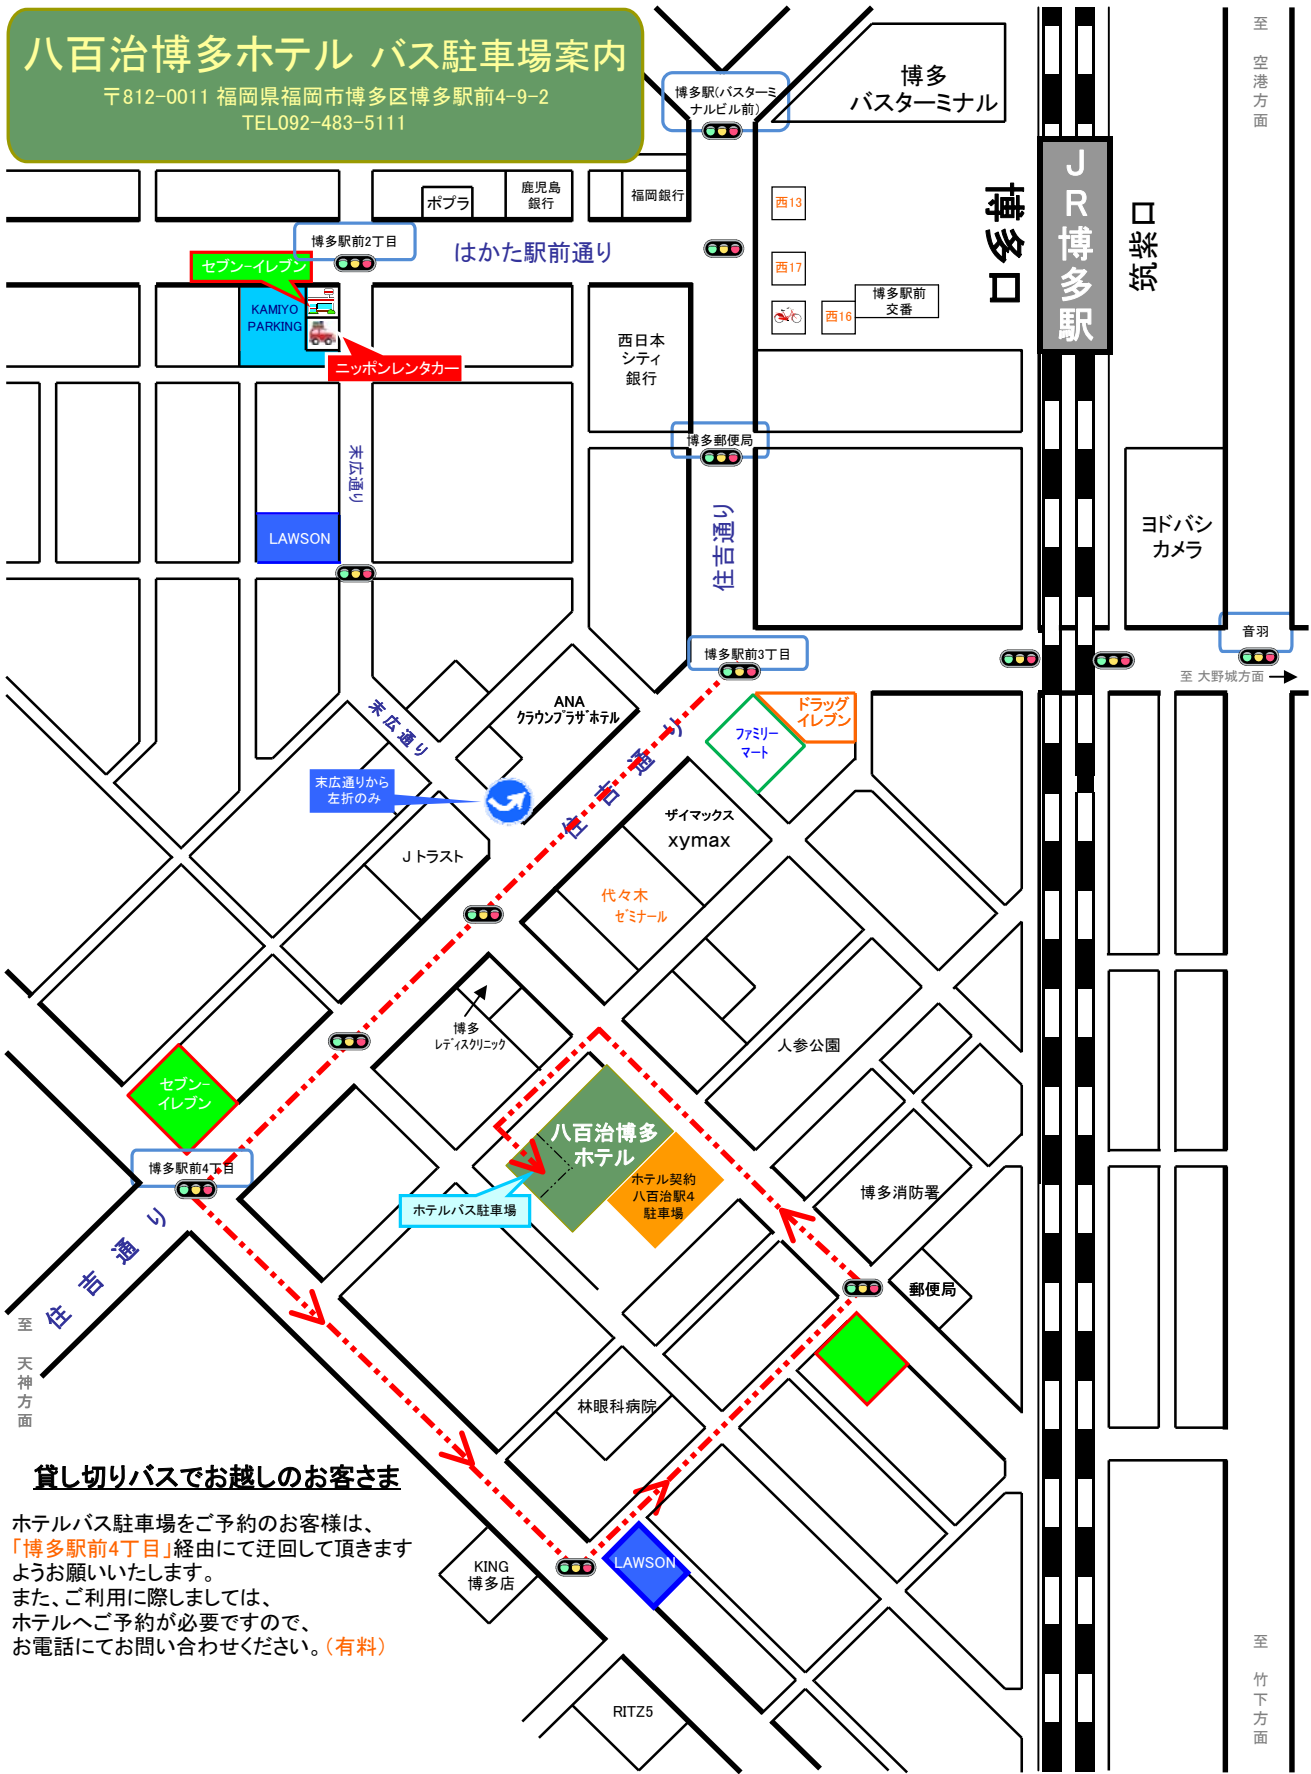

# 八百治博多ホテル バス駐車場案内

〒812-0011 福岡県福岡市博多区博多駅前4-9-2  
TEL092-483-5111

## 貸し切りバスでお越しのお客さま

ホテルバス駐車場をご予約のお客様は、  
「博多駅前4丁目」経由にて迂回して頂きます  
ようお願いいたします。  
また、ご利用に際しましては、  
ホテルへご予約が必要ですので、  
お電話にてお問い合わせください。(有料)

至 空港方面

至 竹下方面

至 天神方面

至 大野城方面