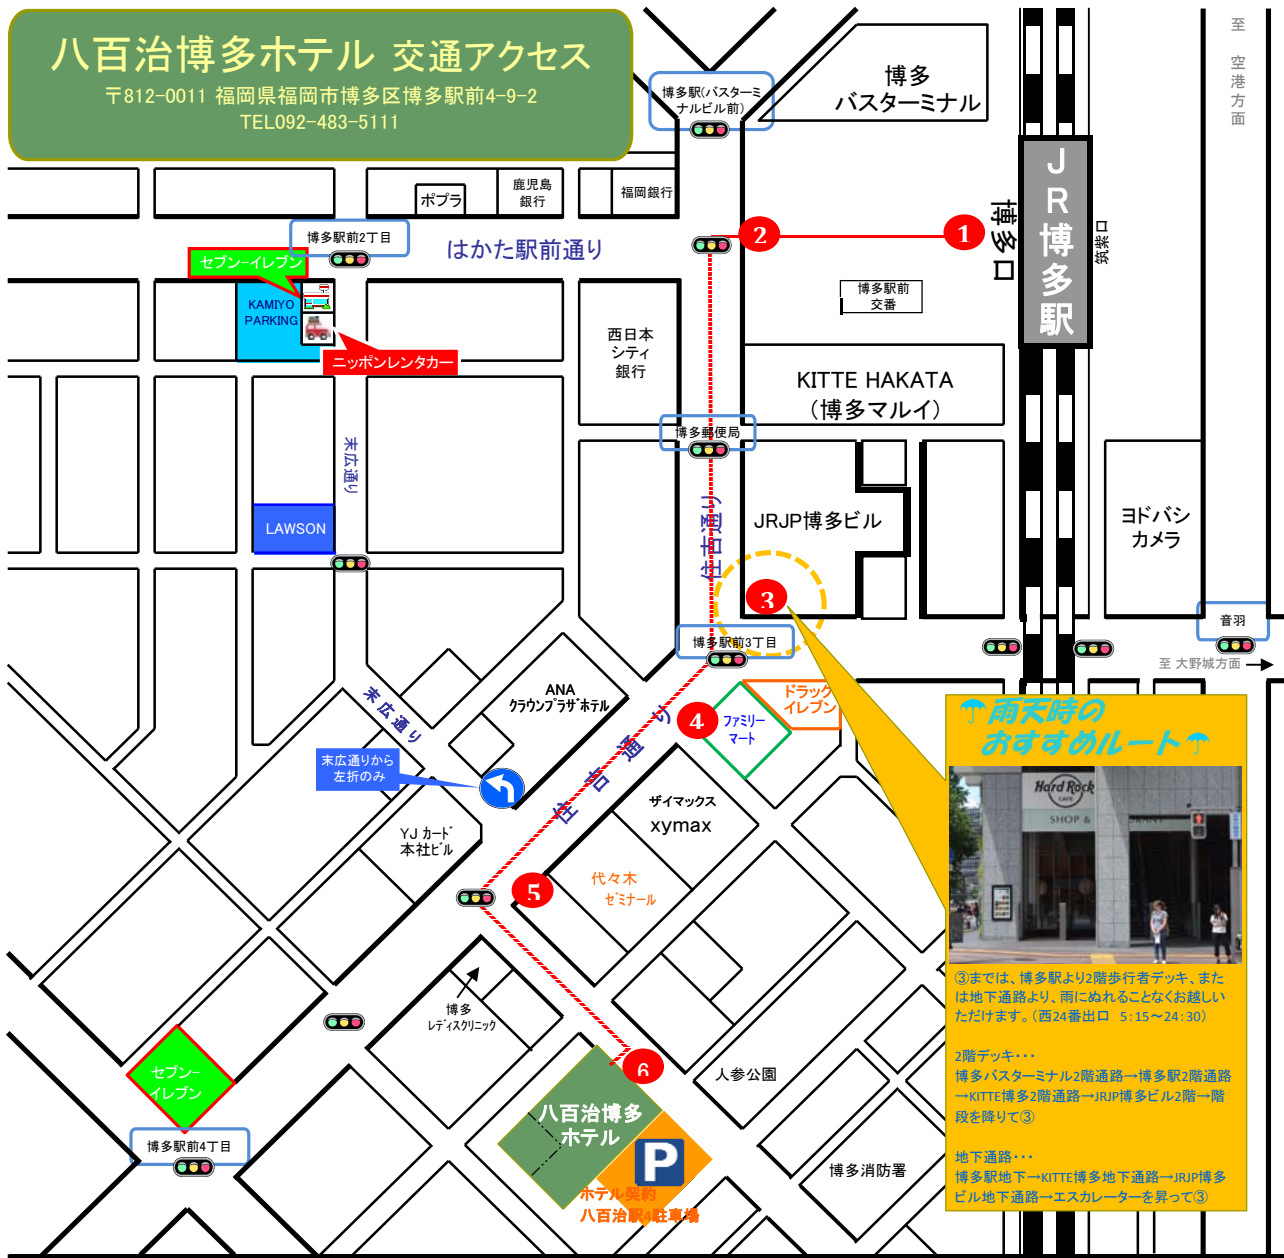

# 八百治博多ホテル 交通アクセス

〒812-0011 福岡県福岡市博多区博多駅前4-9-2  
TEL092-483-5111

**雨天時の  
おすすめルート**

③までは、博多駅より2階歩行者デッキ、または地下通路より、雨にぬれることなくお越しいただけます。(西24番出口 5:15~24:30)

2階デッキ…  
博多バスターミナル2階通路→博多駅2階通路→KITTE博多2階通路→JRJP博多ビル2階→階段を降りて③

地下通路…  
博多駅地下→KITTE博多地下通路→JRJP博多ビル地下通路→エスカレーターを昇って③

1 JR博多駅の博多口正面に、西日本シティ銀行、福岡銀行がございます

2 西日本シティ銀行を右手に見ながら、大通り沿いをお進みください

3 三叉路をドラッグイレブンとファミリーマート側に渡っていただき、右へお進みください

4 ANAクラウンプラザホテルを右手に見ながら、直進ください(左手に代々木ゼミナール)

5 代々木ゼミナールを過ぎ、1つ目の信号を左折、右手前方に当ホテルがご覧いただけます

6 お疲れ様でございました♪  
ごゆっくりお寛ぎ下さいませ