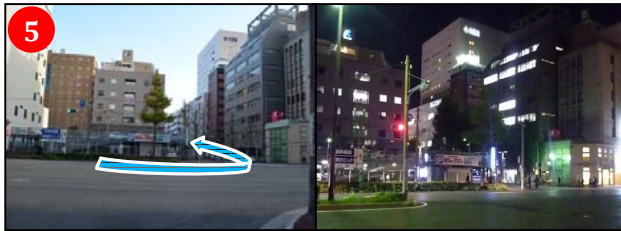

地下通路…  
博多駅地下→KITTE博多地下通路→JRJP博多ビル地下通路→エスカレーターを昇って③

1 JR博多駅の博多口正面に、西日本シティ銀行、福岡銀行がございます

2 西日本シティ銀行を右手に見ながら、大通り沿いをお進みください

3 三叉路をドラッグイレブンとファミリーマート側に渡っていただき、右へお進みください

4 ANAクラウンプラザホテルを右手に見ながら、直進ください(左手に代々木ゼミナール)

5 代々木ゼミナールを過ぎ、1つ目の信号を左折、右手前方に当ホテルがご覧いただけます

6 お疲れ様でございました♪  
ごゆっくりお寛ぎ下さいませ